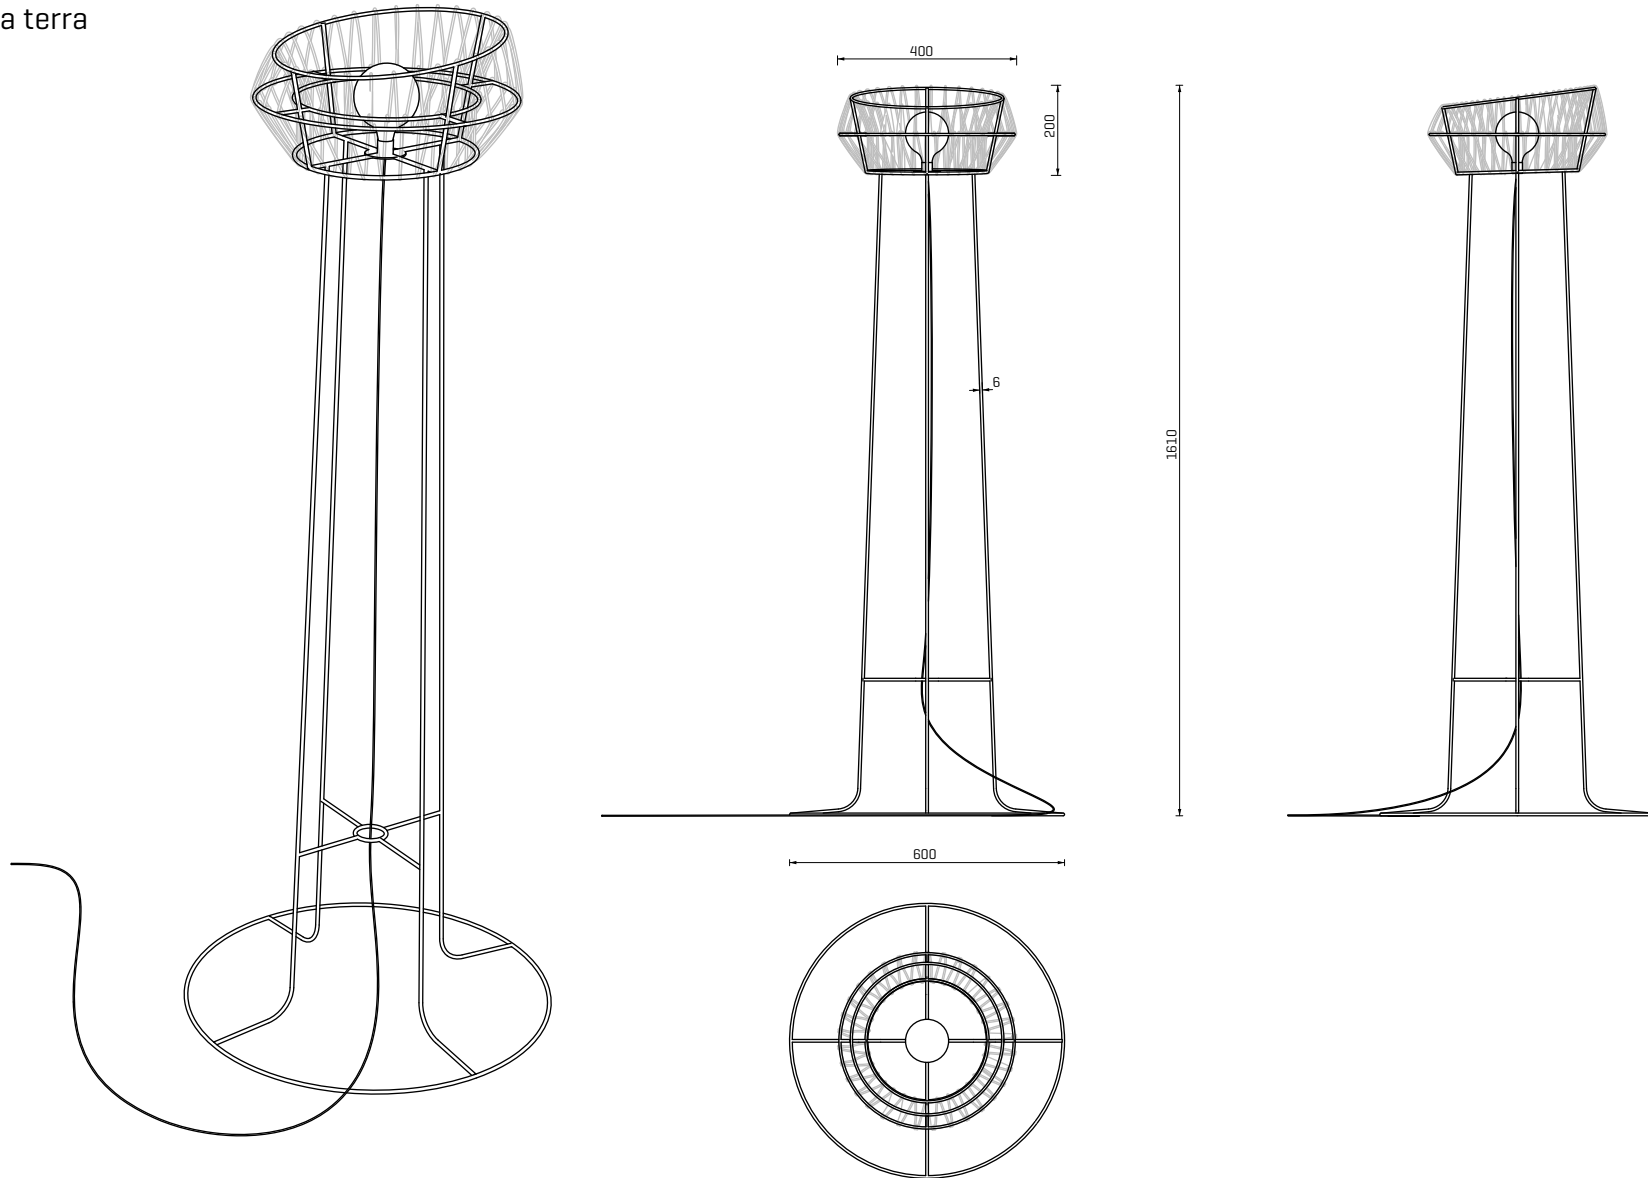

# LAMPADE IN FILO METALLICO E TUBINO PVC *FILO E FERRO*

lampada da terra

# LAMPADE IN FILO METALLICO E TUBINO PVC *FILO E FERRO*

lampada  
da appoggio  
grande

# LAMPADE IN FILO METALLICO E TUBINO PVC *FILO E FERRO*

lampada  
da appoggio  
piccola